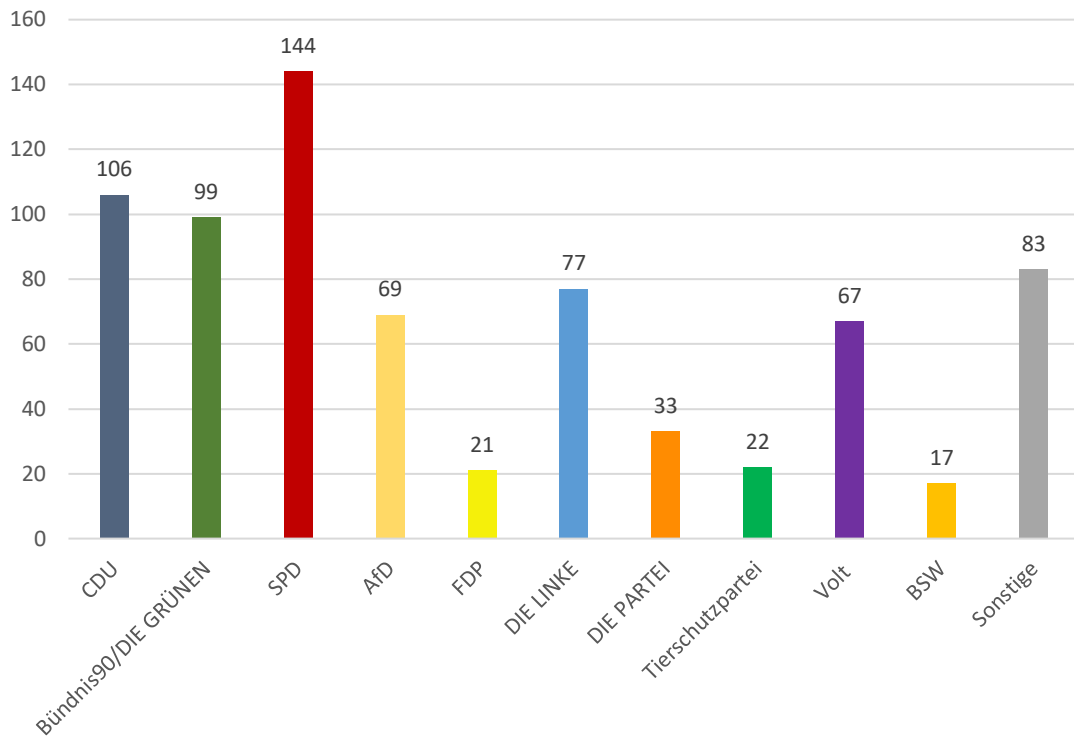

### Juniorwahl - Europawahl 2024: Gesamtschule Holweide (Anzahl Stimmen)

### Juniorwahl - Europawahl 2024: Gesamtschule Holweide (in Prozent)